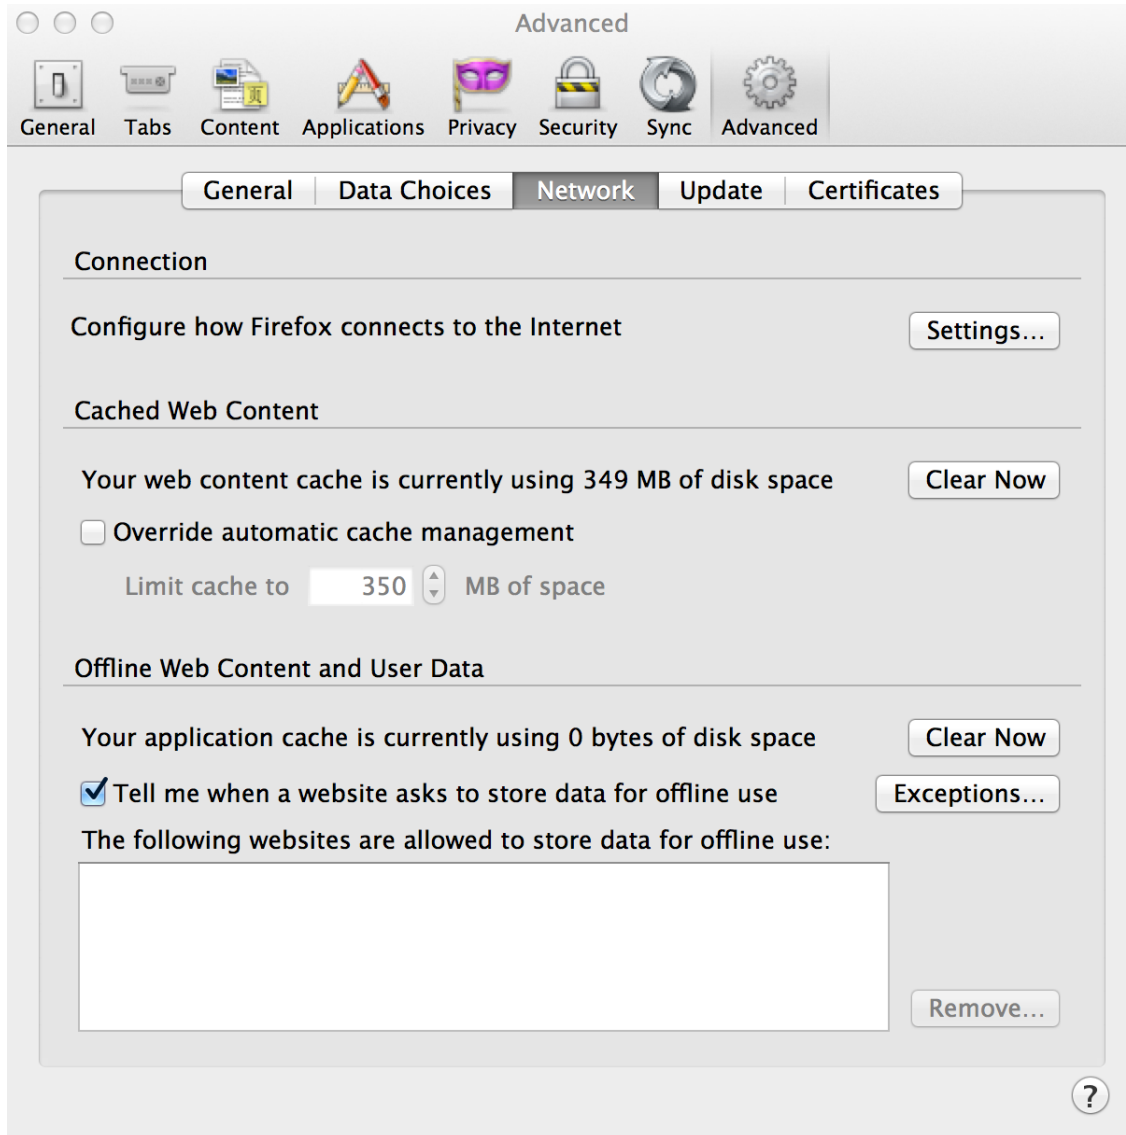

# Collegamento alle Risorse di Ateneo da Postazioni Remote: I Modalità (1)

Da Firefox (MacOS)  
(preferences)